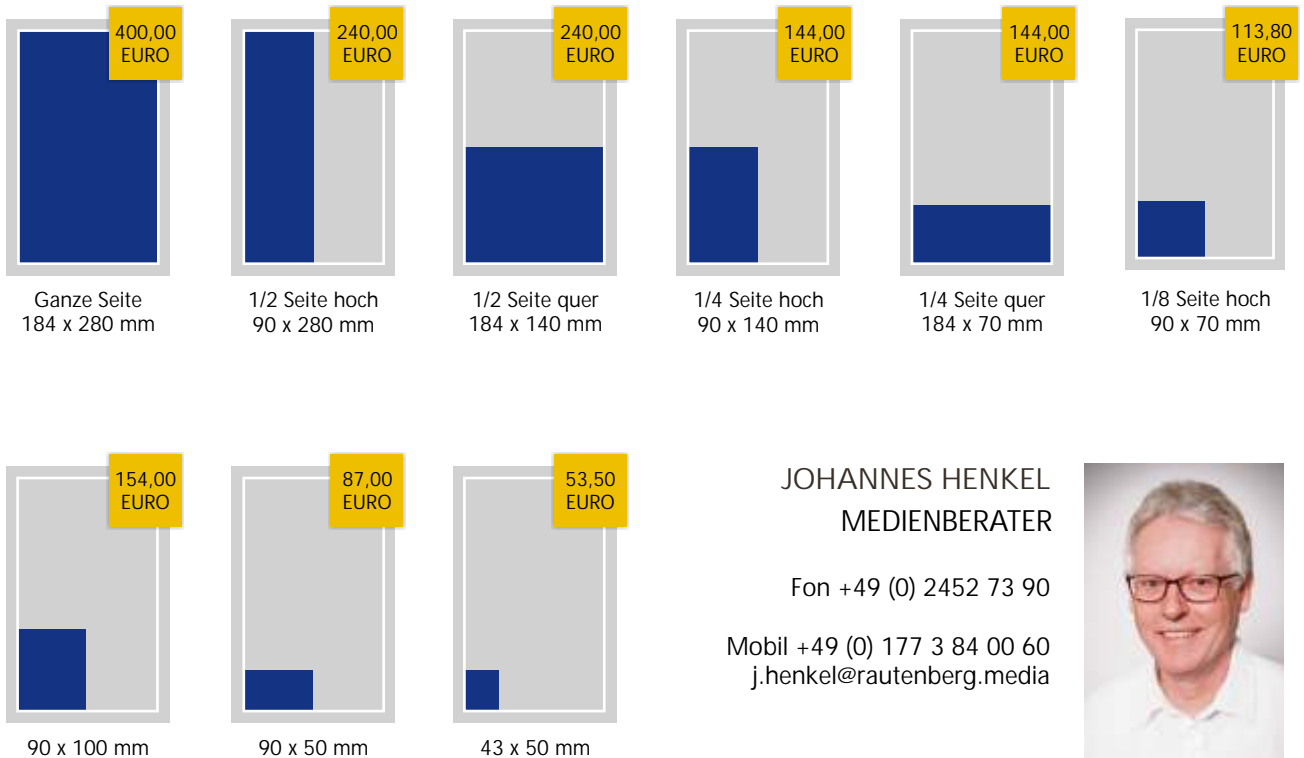

BEISPIELE FÜR ANZEIGENGRÖSSEN

STAND: JANUAR 2017

Alle genannten Preise inklusive Farbe und zuzüglich gesetzlicher MwSt.

JOHANNES HENKEL
MEDIENBERATER

Fon +49 (0) 2452 73 90

Mobil +49 (0) 177 3 84 00 60
j.henkel@rautenberg.media