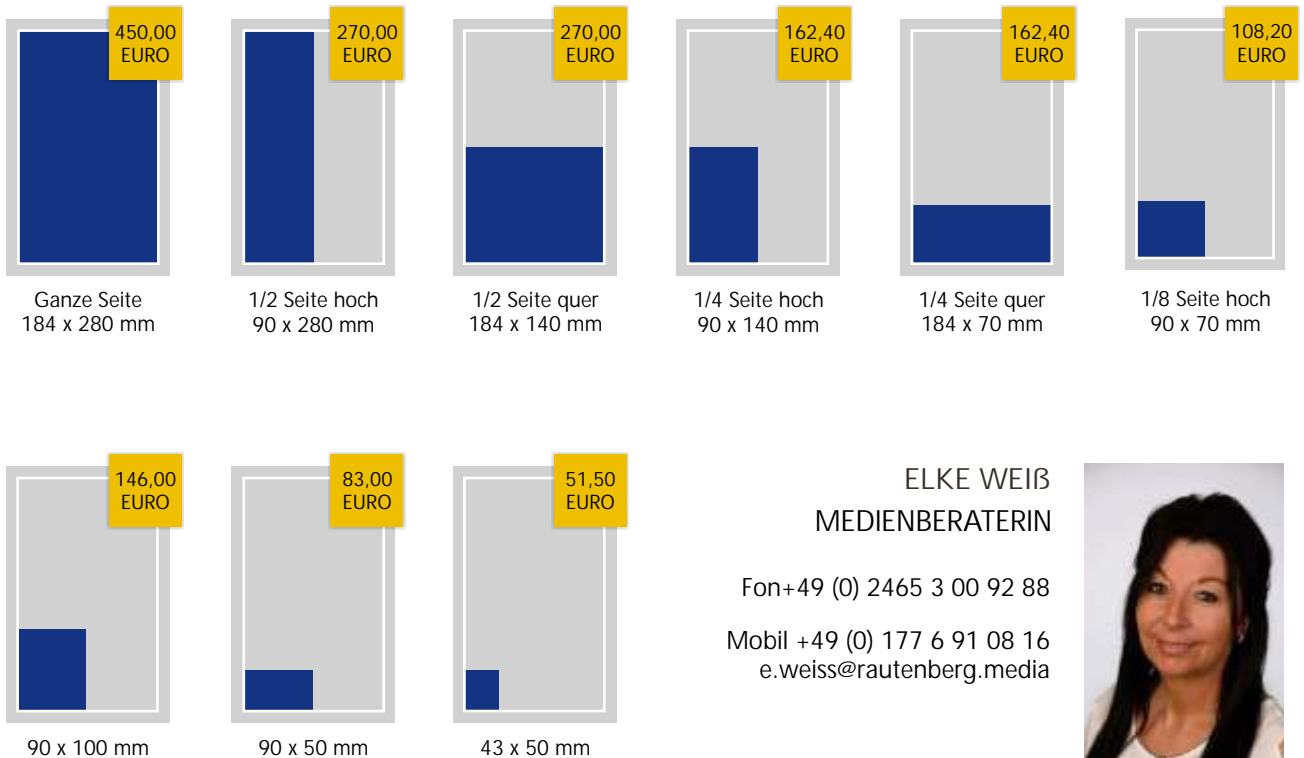

BEISPIELE FÜR ANZEIGENGRÖSSEN

Alle genannten Preise inklusive Farbe und zuzüglich gesetzlicher MwSt.

ELKE WEIß
MEDIENBERATERIN

Fon+49 (0) 2465 3 00 92 88

Mobil +49 (0) 177 6 91 08 16
e.weiss@rautenberg.media