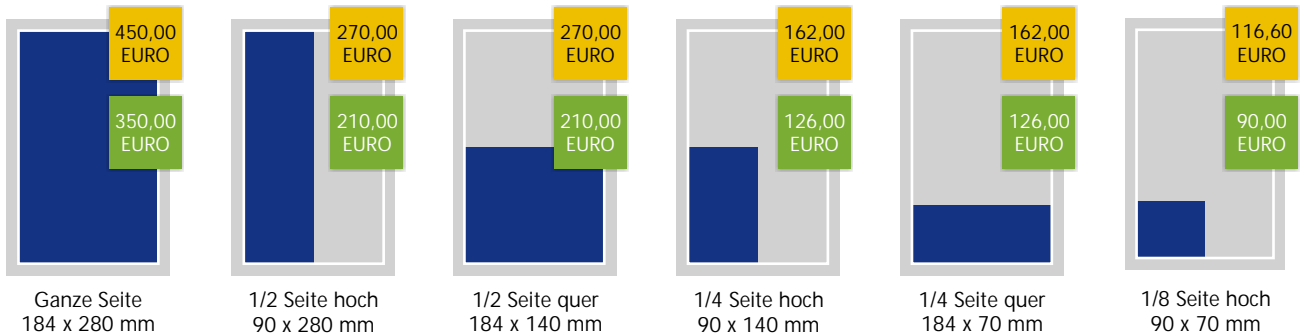

= Gesamt
 = Abo