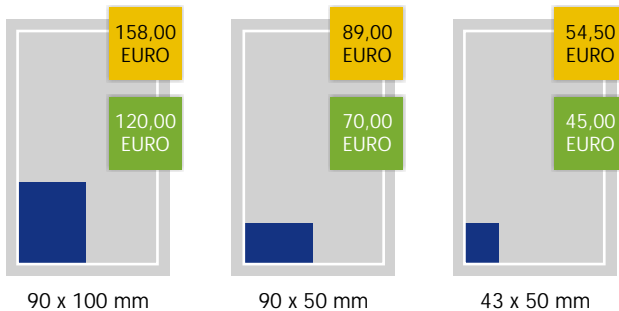

= Gesamt
 = Abo