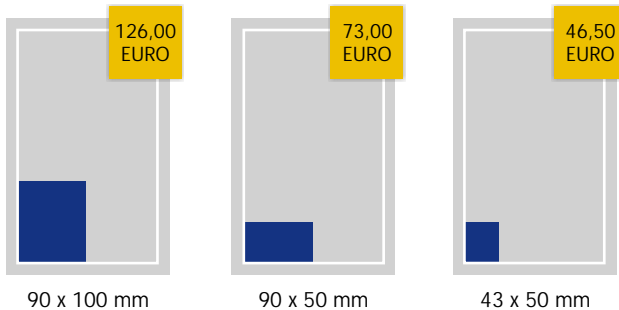

BEISPIELE FÜR ANZEIGENGRÖSSEN