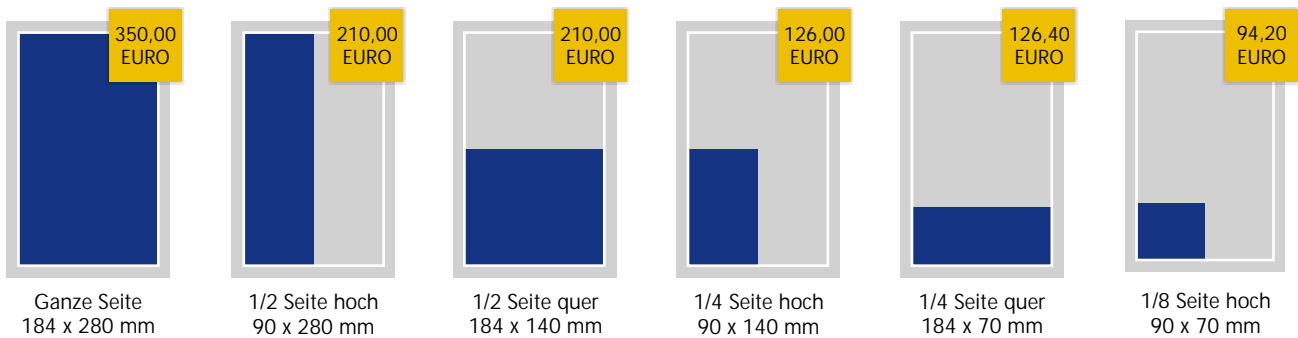

BEISPIELE FÜR ANZEIGENGRÖSSEN