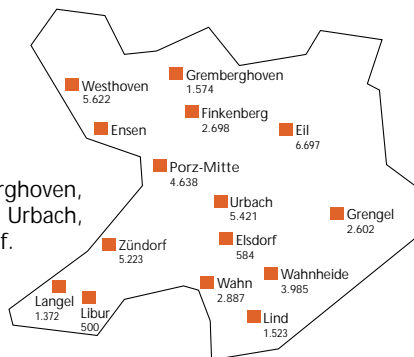

Auflage Gesamt **45.250** Exemplare

VERLAG, HERAUSGEBER
UND DRUCK

RAUTENBERG MEDIA KG
Kasinostraße 28-30
53840 Troisdorf

Fon +49 (0) 2241 260-0
Fax +49 (0) 2241 260-259

willkommen@rautenberg.media
www.rautenberg.media

TECHNISCHE DATEN

Spaltenbreiten 43 / 90 / 137 / 184 mm
Druckverfahren Rollenoffset

Farbprofil
ISOnewspaper26v4.icc

E-MAIL grafik@rautenberg.media

Eurofarbskala (4c) Farben
Für Farben, die nicht aus den von uns verwendeten 4c-Farben aufgebaut sind, behalten wir uns vor, diese umzuwandeln.

Dateiformate

.cdr: Die Schrift bitte in Kurven konvertieren.
.pdf/.eps: Keine OPI-Verweise beibehalten und die Schriften in das Dokument einbetten oder in Kurven konvertieren.
.tif/.jpg: Sollen eine Auflösung von mindestens 600 dpi haben.
Für Anzeigen mit kleinen Schriften ist das .jpg-Format ungeeignet.

Elektronischer Datenaustausch
Formate nach Absprache.

PREISE + KONDITIONEN

Preise bei 43 mm Spaltenbreite
Grundpreis Gesamt 1,18 Euro
Ortspreis Gesamt 0,94 Euro

Platzierungszuschläge
Titel- und Rückseite 100%, sonstige 50%

Berechnungsformel
Abweichende Anzeigengrößen errechnen sich durch die Berechnungsformel:
Anzahl der Spalten x Höhe in mm x mm-Preis zuzüglich gesetzlicher MwSt.

Malstaffel

3 Anzeigen	3%
6 Anzeigen	5%
12 Anzeigen	10%
24 Anzeigen	15%
52 Anzeigen	20%

Rabattanspruch besteht erst nach Vorliegen eines schriftlichen Anzeigenabschlusses.

BEILAGEN (Prospektverteilung)

Beilagengewicht	20 g	30 g	40 g	50 g
Grundpreis p. T.	60,- €	68,- €	76,- €	84,- €
Ortspreis p. T.	48,- €	56,- €	64,- €	72,- €

Beilagen mit höherem Gewicht auf Anfrage.

Preise für maschinell einzusteckende Beilagen. Deshalb dürfen Beilagen nicht kleiner als DIN A6 sein und müssen eine geschlossene, lange Seitenkante haben. Altar- oder Leporello-Faltungen können nicht verarbeitet werden. Bei anders beschaffenen Prospekten erstellen wir Ihnen bei Übersendung eines Ansichtsmusters gerne ein gesondertes Angebot.

Teilbelegungen
15% Aufschlag, Mindestbestellung 3000 Stück. Mindestberechnung 120,- Euro. Preise bei freier Anlieferung zur RAUTENBERG MEDIA KG.

Ab 200.000 beigelegten Prospekten pro Jahr bitte Sonderkonditionen erfragen.

ZEITUNG
Lokaler geht's nicht.

DRUCK
Satz.Druck.Image.

WEB
24/7 online.

FILM
Perfekter Drehmoment.