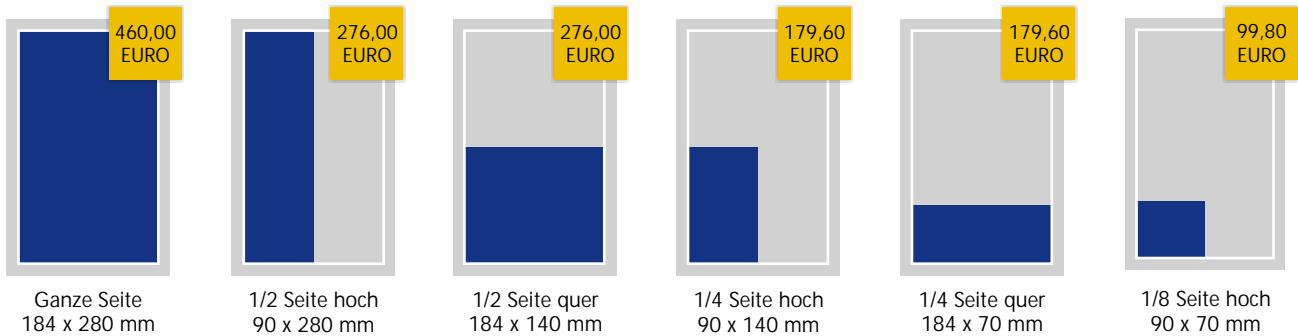

Berechnungsformel
Abweichende Anzeigengrößen errechnen sich durch die Berechnungsformel:
Anzahl der Spalten x Höhe in mm x mm-Preis zuzüglich gesetzlicher MwSt.

Malstaffel
3 Anzeigen 3%
6 Anzeigen 5%
12 Anzeigen 10%
24 Anzeigen 15%
52 Anzeigen 20%

ZEITUNG
Lokaler geht's nicht.

DRUCK
Satz.Druck.Image.

WEB
24/7 online.

FILM
Perfekter Drehmoment.

BEISPIELE FÜR ANZEIGENGRÖSSEN

STAND: JANUAR 2019

Alle genannten Preise inklusive Farbe und zuzüglich gesetzlicher MwSt.