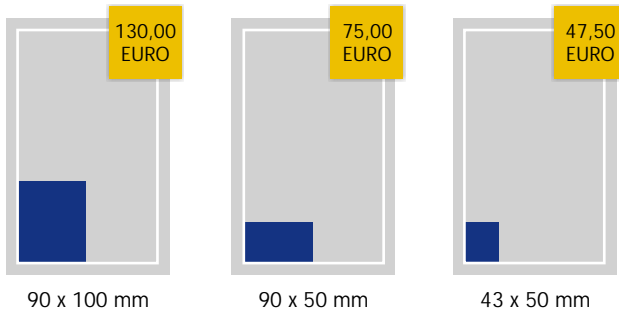

BEISPIELE FÜR ANZEIGENGRÖSSEN

STAND: JANUAR 2017

Alle genannten Preise inklusive Farbe und zuzüglich gesetzlicher MwSt.

ELKE WEIß
MEDIENBERATERIN

Fon+49 (0) 2465 3 00 92 88

Mobil +49 (0) 177 6 91 08 16
e.weiss@rautenberg.media