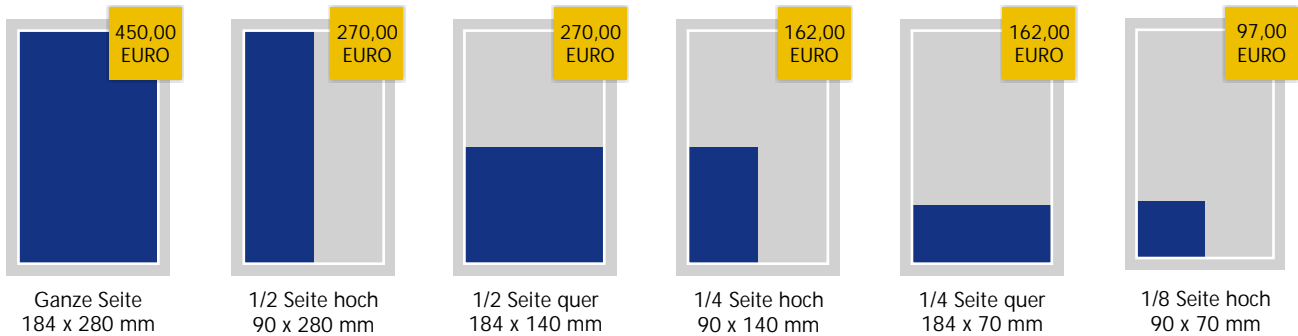

BEISPIELE FÜR ANZEIGENGRÖSSEN

STAND: JANUAR 2017

Alle genannten Preise inklusive Farbe und zuzüglich gesetzlicher MwSt.

ELKE WEIß
MEDIENBERATERIN

Fon+49 (0) 2465 3 00 92 88

Mobil +49 (0) 177 6 91 08 16
e.weiss@rautenberg.media