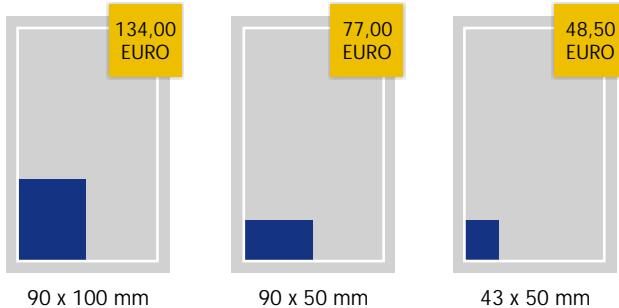

Berechnungsformel
Abweichende Anzeigengrößen errechnen sich durch die Berechnungsformel:
Anzahl der Spalten x Höhe in mm x mm-Preis zuzüglich gesetzlicher MwSt.

Malstaffel
3 Anzeigen 3%
6 Anzeigen 5%
12 Anzeigen 10%
24 Anzeigen 15%
52 Anzeigen 20%

ZEITUNG
Lokaler geht's nicht.

DRUCK
Satz.Druck.Image.

WEB
24/7 online.

FILM
Perfekter Drehmoment.

BEISPIELE FÜR ANZEIGENGRÖSSEN

STAND: JANUAR 2019

Alle genannten Preise inklusive Farbe und zuzüglich gesetzlicher MwSt.