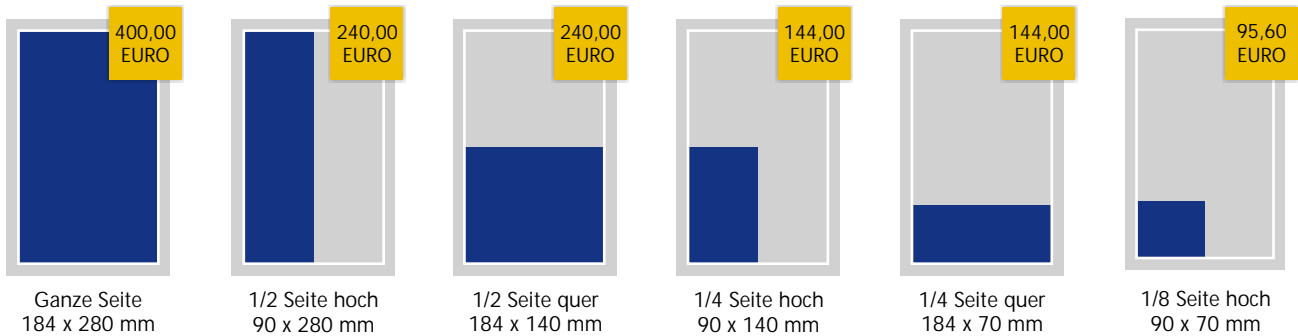

BEISPIELE FÜR ANZEIGENGRÖSSEN

Alle genannten Preise inklusive Farbe und zuzüglich gesetzlicher MwSt.

**BIRGIT LAUBER
MEDIENBERATERIN**

Fon +49 (0) 2985 2 63 52 95

Mobil +49 (0) 171 8 85 99 40
b.lauber@rautenberg.media