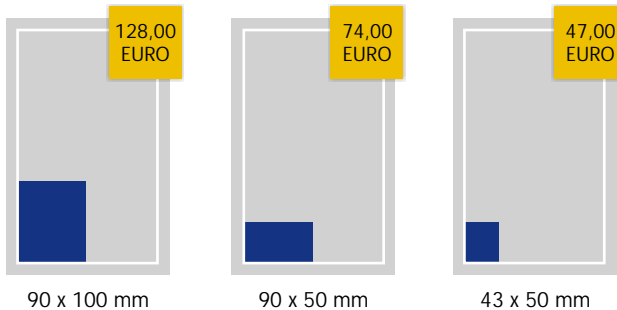

BEISPIELE FÜR ANZEIGENGRÖSSEN

Alle genannten Preise inklusive Farbe und zuzüglich gesetzlicher MwSt.

BIRGIT LAUBER
MEDIENBERATERIN

Fon +49 (0) 2985 2 63 52 95

Mobil +49 (0) 171 8 85 99 40
b.lauber@rautenberg.media