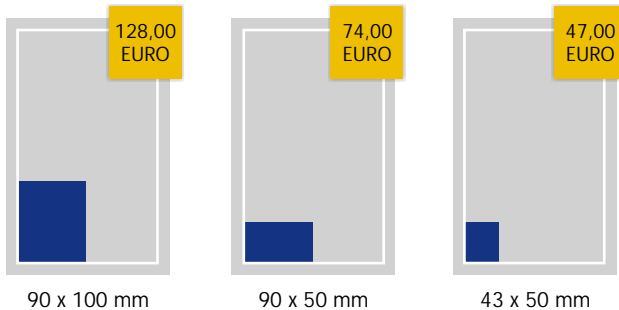

BEISPIELE FÜR ANZEIGENGRÖSSEN

Alle genannten Preise inklusive Farbe und zuzüglich gesetzlicher MwSt.

**BIRGIT LAUBER
MEDIENBERATERIN**

Fon +49 (0) 2985 2 63 52 95

Mobil +49 (0) 171 8 85 99 40
b.lauber@rautenberg.media