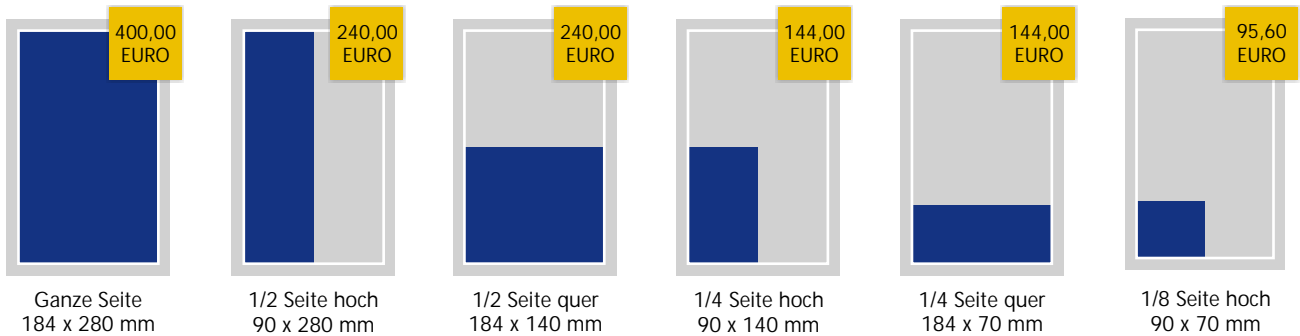

BEISPIELE FÜR ANZEIGENGRÖSSEN

Alle genannten Preise inklusive Farbe und zuzüglich gesetzlicher MwSt.

BIRGIT LAUBER
MEDIENBERATERIN

Fon +49 (0) 2985 2 63 52 95

Mobil +49 (0) 171 8 85 99 40
b.lauber@rautenberg.media