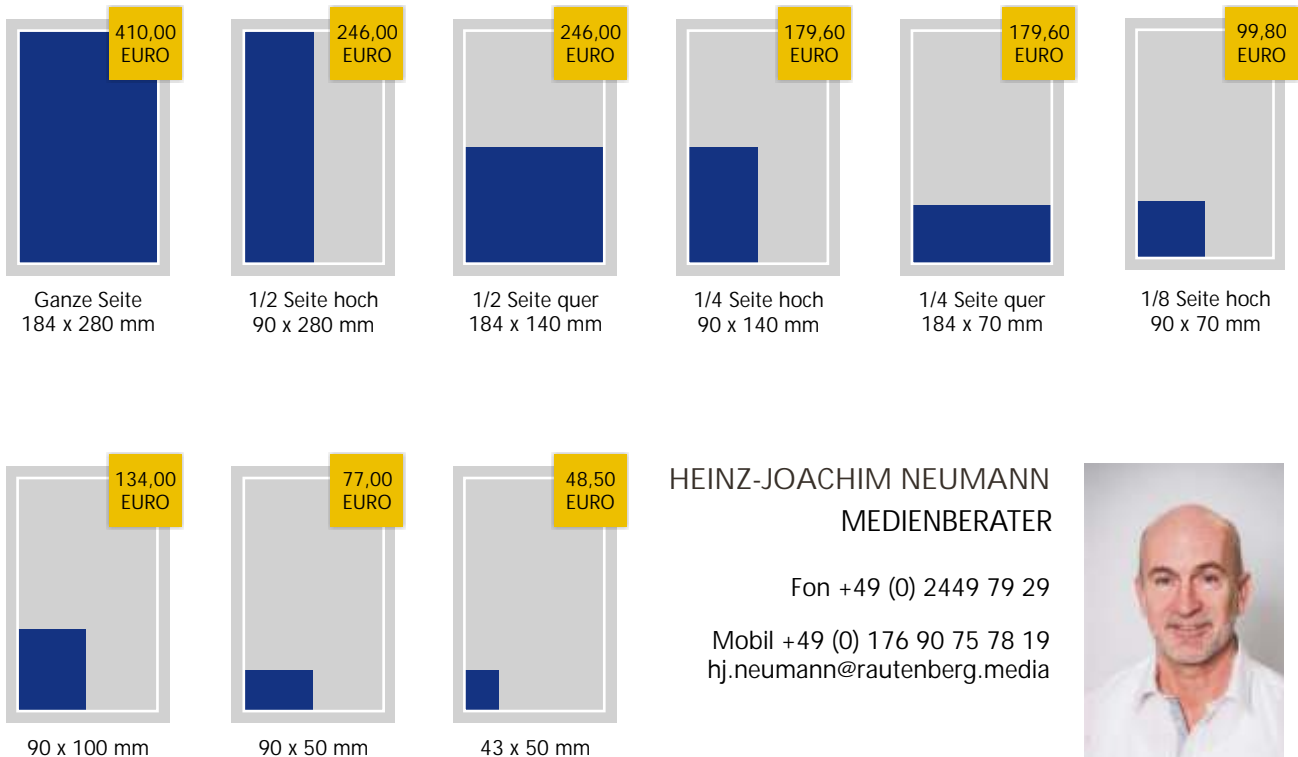

BEISPIELE FÜR ANZEIGENGRÖSSEN