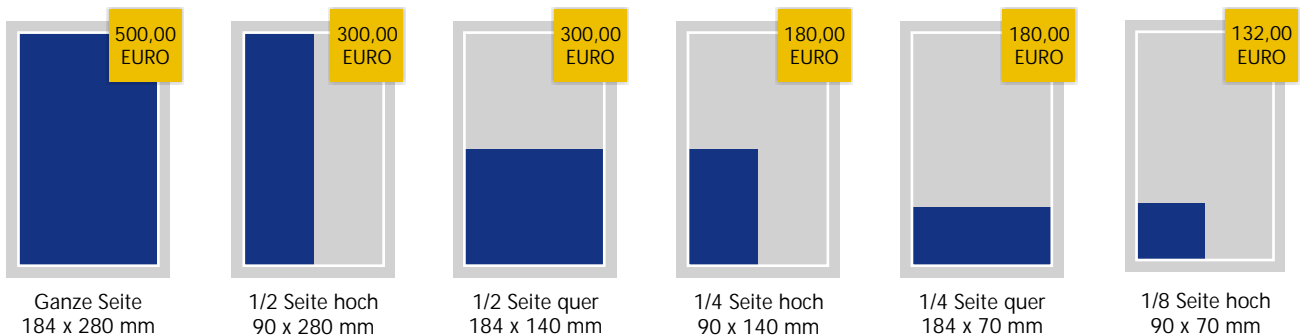

BEISPIELE FÜR ANZEIGENGRÖSSEN

STAND: JANUAR 2017

Alle genannten Preise inklusive Farbe und zuzüglich gesetzlicher MwSt.

ANDREJ VORSTER
MEDIENBERATER

Fon +49 (0) 2421 4 91-950
Fax +49 (0) 2421 4 91-951

Mobil +49 (0) 151 50 90 00 09
a.vorster@rautenberg.media