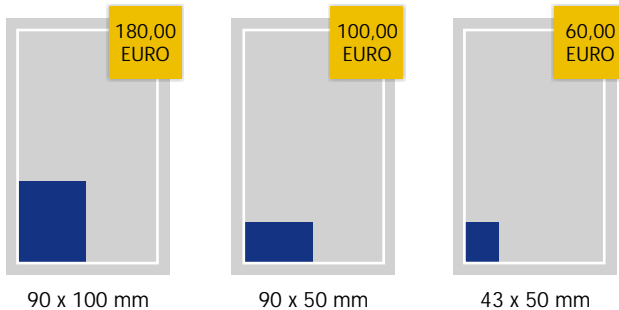

**ZEITUNG**  
Lokaler geht's nicht.

**DRUCK**  
Satz.Druck.Image.

**WEB**  
24/7 online.

**FILM**  
Perfekter Drehmoment.

# BEISPIELE FÜR ANZEIGENGRÖSSEN

STAND: JANUAR 2017

Alle genannten Preise inklusive Farbe und zuzüglich gesetzlicher MwSt.

**ANDREJ VORSTER**  
MEDIENBERATER

Fon +49 (0) 2421 4 91-950  
Fax +49 (0) 2421 4 91-951