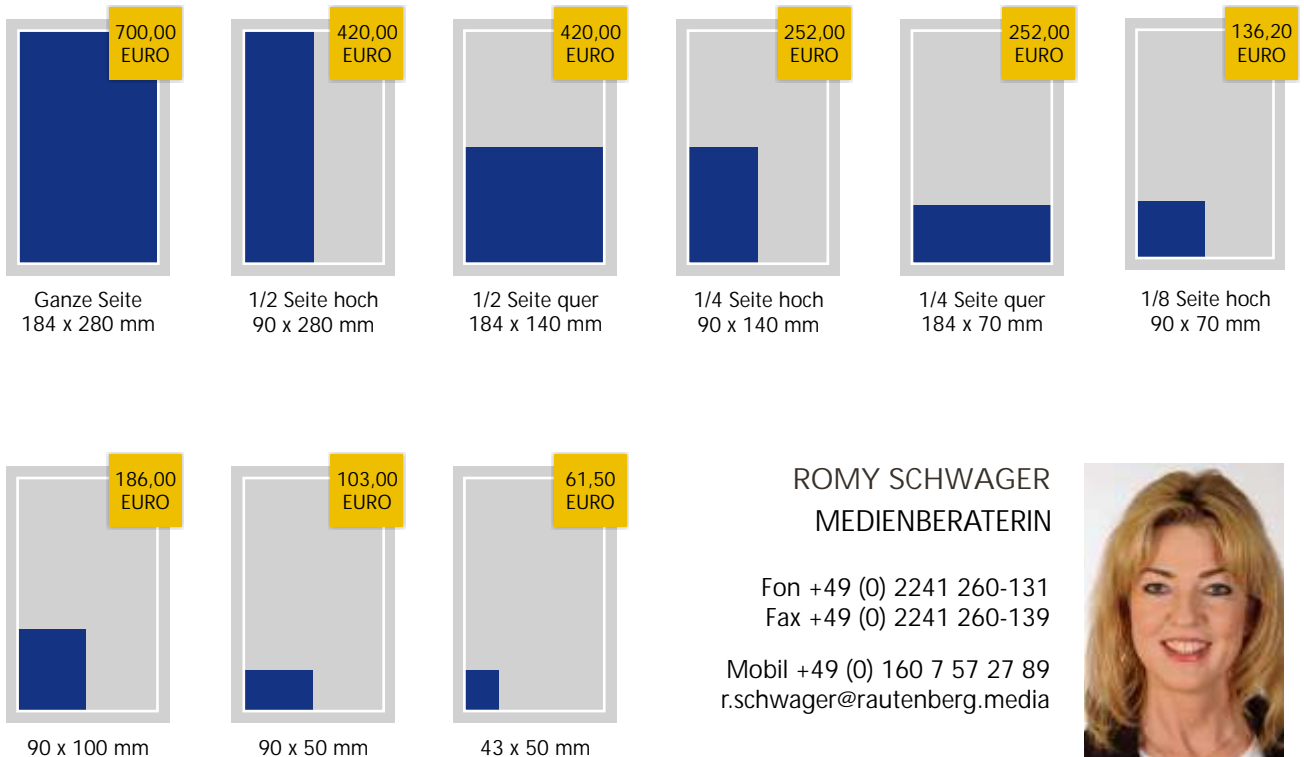

BEISPIELE FÜR ANZEIGENGRÖSSEN

Alle genannten Preise inklusive Farbe und zuzüglich gesetzlicher MwSt.

**ROMY SCHWAGER
MEDIENBERATERIN**

Fon +49 (0) 2241 260-131
Fax +49 (0) 2241 260-139

Mobil +49 (0) 160 7 57 27 89
r.schwager@rautenberg.media