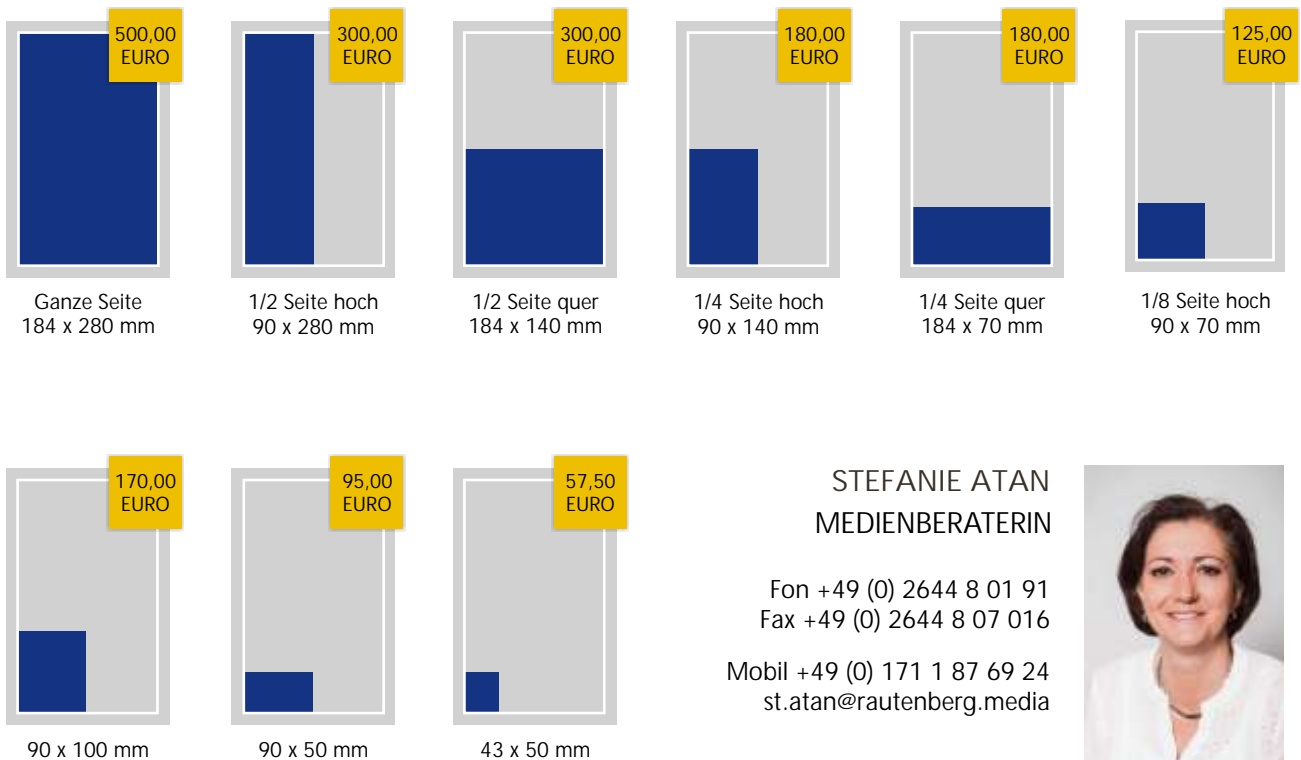

BEISPIELE FÜR ANZEIGENGRÖSSEN

STAND: JANUAR 2017

Alle genannten Preise inklusive Farbe und zuzüglich gesetzlicher MwSt.

STEFANIE ATAN
MEDIENBERATERIN

Fon +49 (0) 2644 8 01 91
Fax +49 (0) 2644 8 07 016

Mobil +49 (0) 171 1 87 69 24
st.atan@rautenberg.media