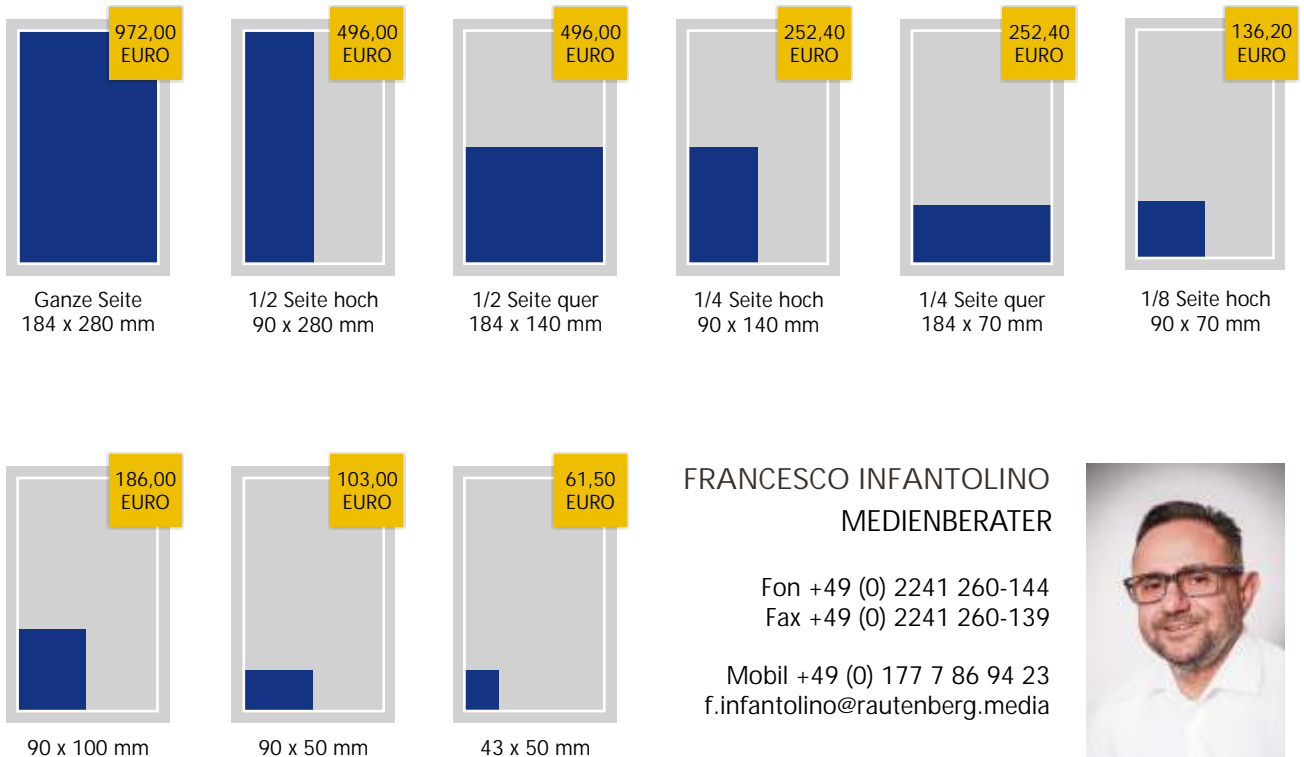

BEISPIELE FÜR ANZEIGENGRÖSSEN

STAND: JANUAR 2018

Alle genannten Preise inklusive Farbe und zuzüglich gesetzlicher MwSt.

FRANCESCO INFANTOLINO
MEDIENBERATER

Fon +49 (0) 2241 260-144
Fax +49 (0) 2241 260-139

Mobil +49 (0) 177 7 86 94 23
f.infantolino@rautenberg.media