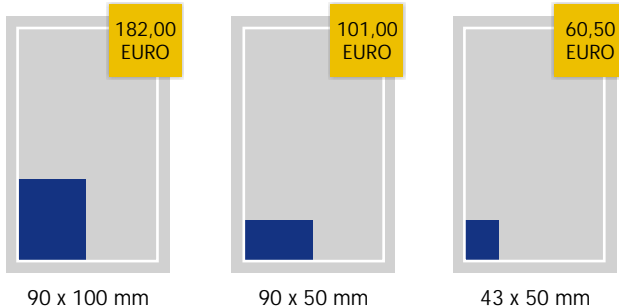

BEISPIELE FÜR ANZEIGENGRÖSSEN

FRANCESCO INFANTOLINO
MEDIENBERATER

Fon +49 (0) 2241 260-144
Fax +49 (0) 2241 260-139

Mobil +49 (0) 177 7 86 94 23
f.infantolino@rautenberg.media