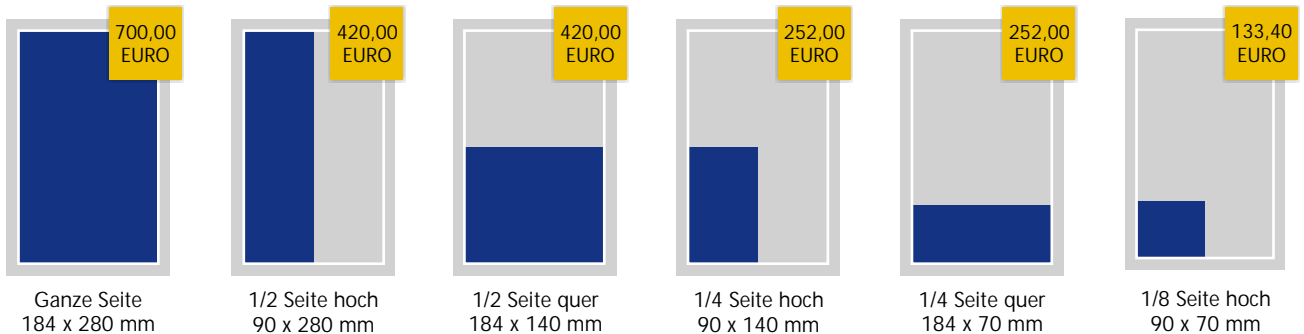

BEISPIELE FÜR ANZEIGENGRÖSSEN

FRANCESCO INFANTOLINO
MEDIENBERATER

Fon +49 (0) 2241 260-144
Fax +49 (0) 2241 260-139

Mobil +49 (0) 177 7 86 94 23
f.infantolino@rautenberg.media