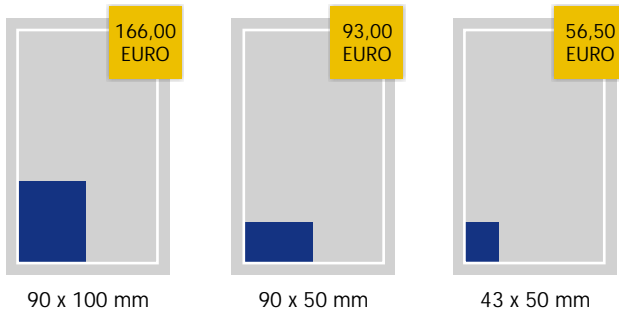

Berechnungsformel
Abweichende Anzeigengrößen errechnen sich durch die Berechnungsformel:
Anzahl der Spalten x Höhe in mm x mm-Preis zuzüglich gesetzlicher MwSt.

Malstaffel
3 Anzeigen 3%
6 Anzeigen 5%
12 Anzeigen 10%
24 Anzeigen 15%
52 Anzeigen 20%

ZEITUNG
Lokaler geht's nicht.

DRUCK
Satz.Druck.Image.

WEB
24/7 online.

FILM
Perfekter Drehmoment.

BEISPIELE FÜR ANZEIGENGRÖSSEN

STAND: JANUAR 2019

Alle genannten Preise inklusive Farbe und zuzüglich gesetzlicher MwSt.