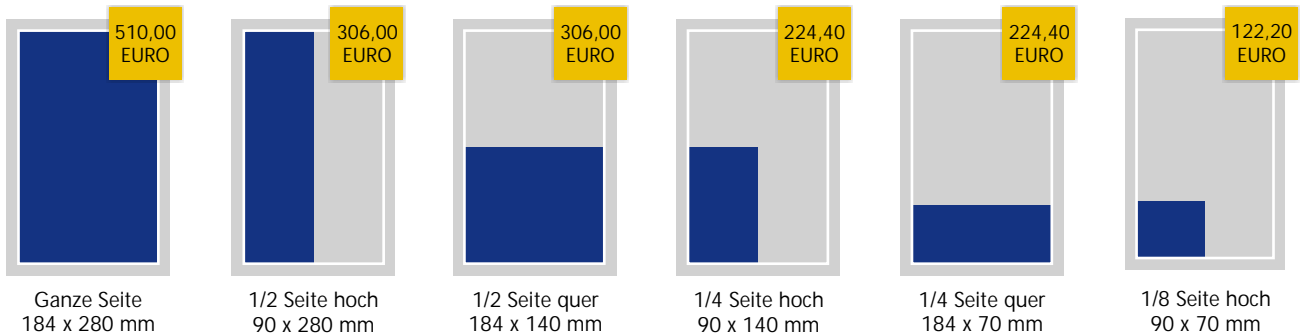

Berechnungsformel
Abweichende Anzeigengrößen errechnen sich durch die Berechnungsformel:
Anzahl der Spalten x Höhe in mm x mm-Preis zuzüglich gesetzlicher MwSt.

Malstaffel
3 Anzeigen 3%
6 Anzeigen 5%
12 Anzeigen 10%
24 Anzeigen 15%
52 Anzeigen 20%

ZEITUNG
Lokaler geht's nicht.

DRUCK
Satz.Druck.Image.

WEB
24/7 online.

FILM
Perfekter Drehmoment.

BEISPIELE FÜR ANZEIGENGRÖSSEN

STAND: JANUAR 2019

Alle genannten Preise inklusive Farbe und zuzüglich gesetzlicher MwSt.